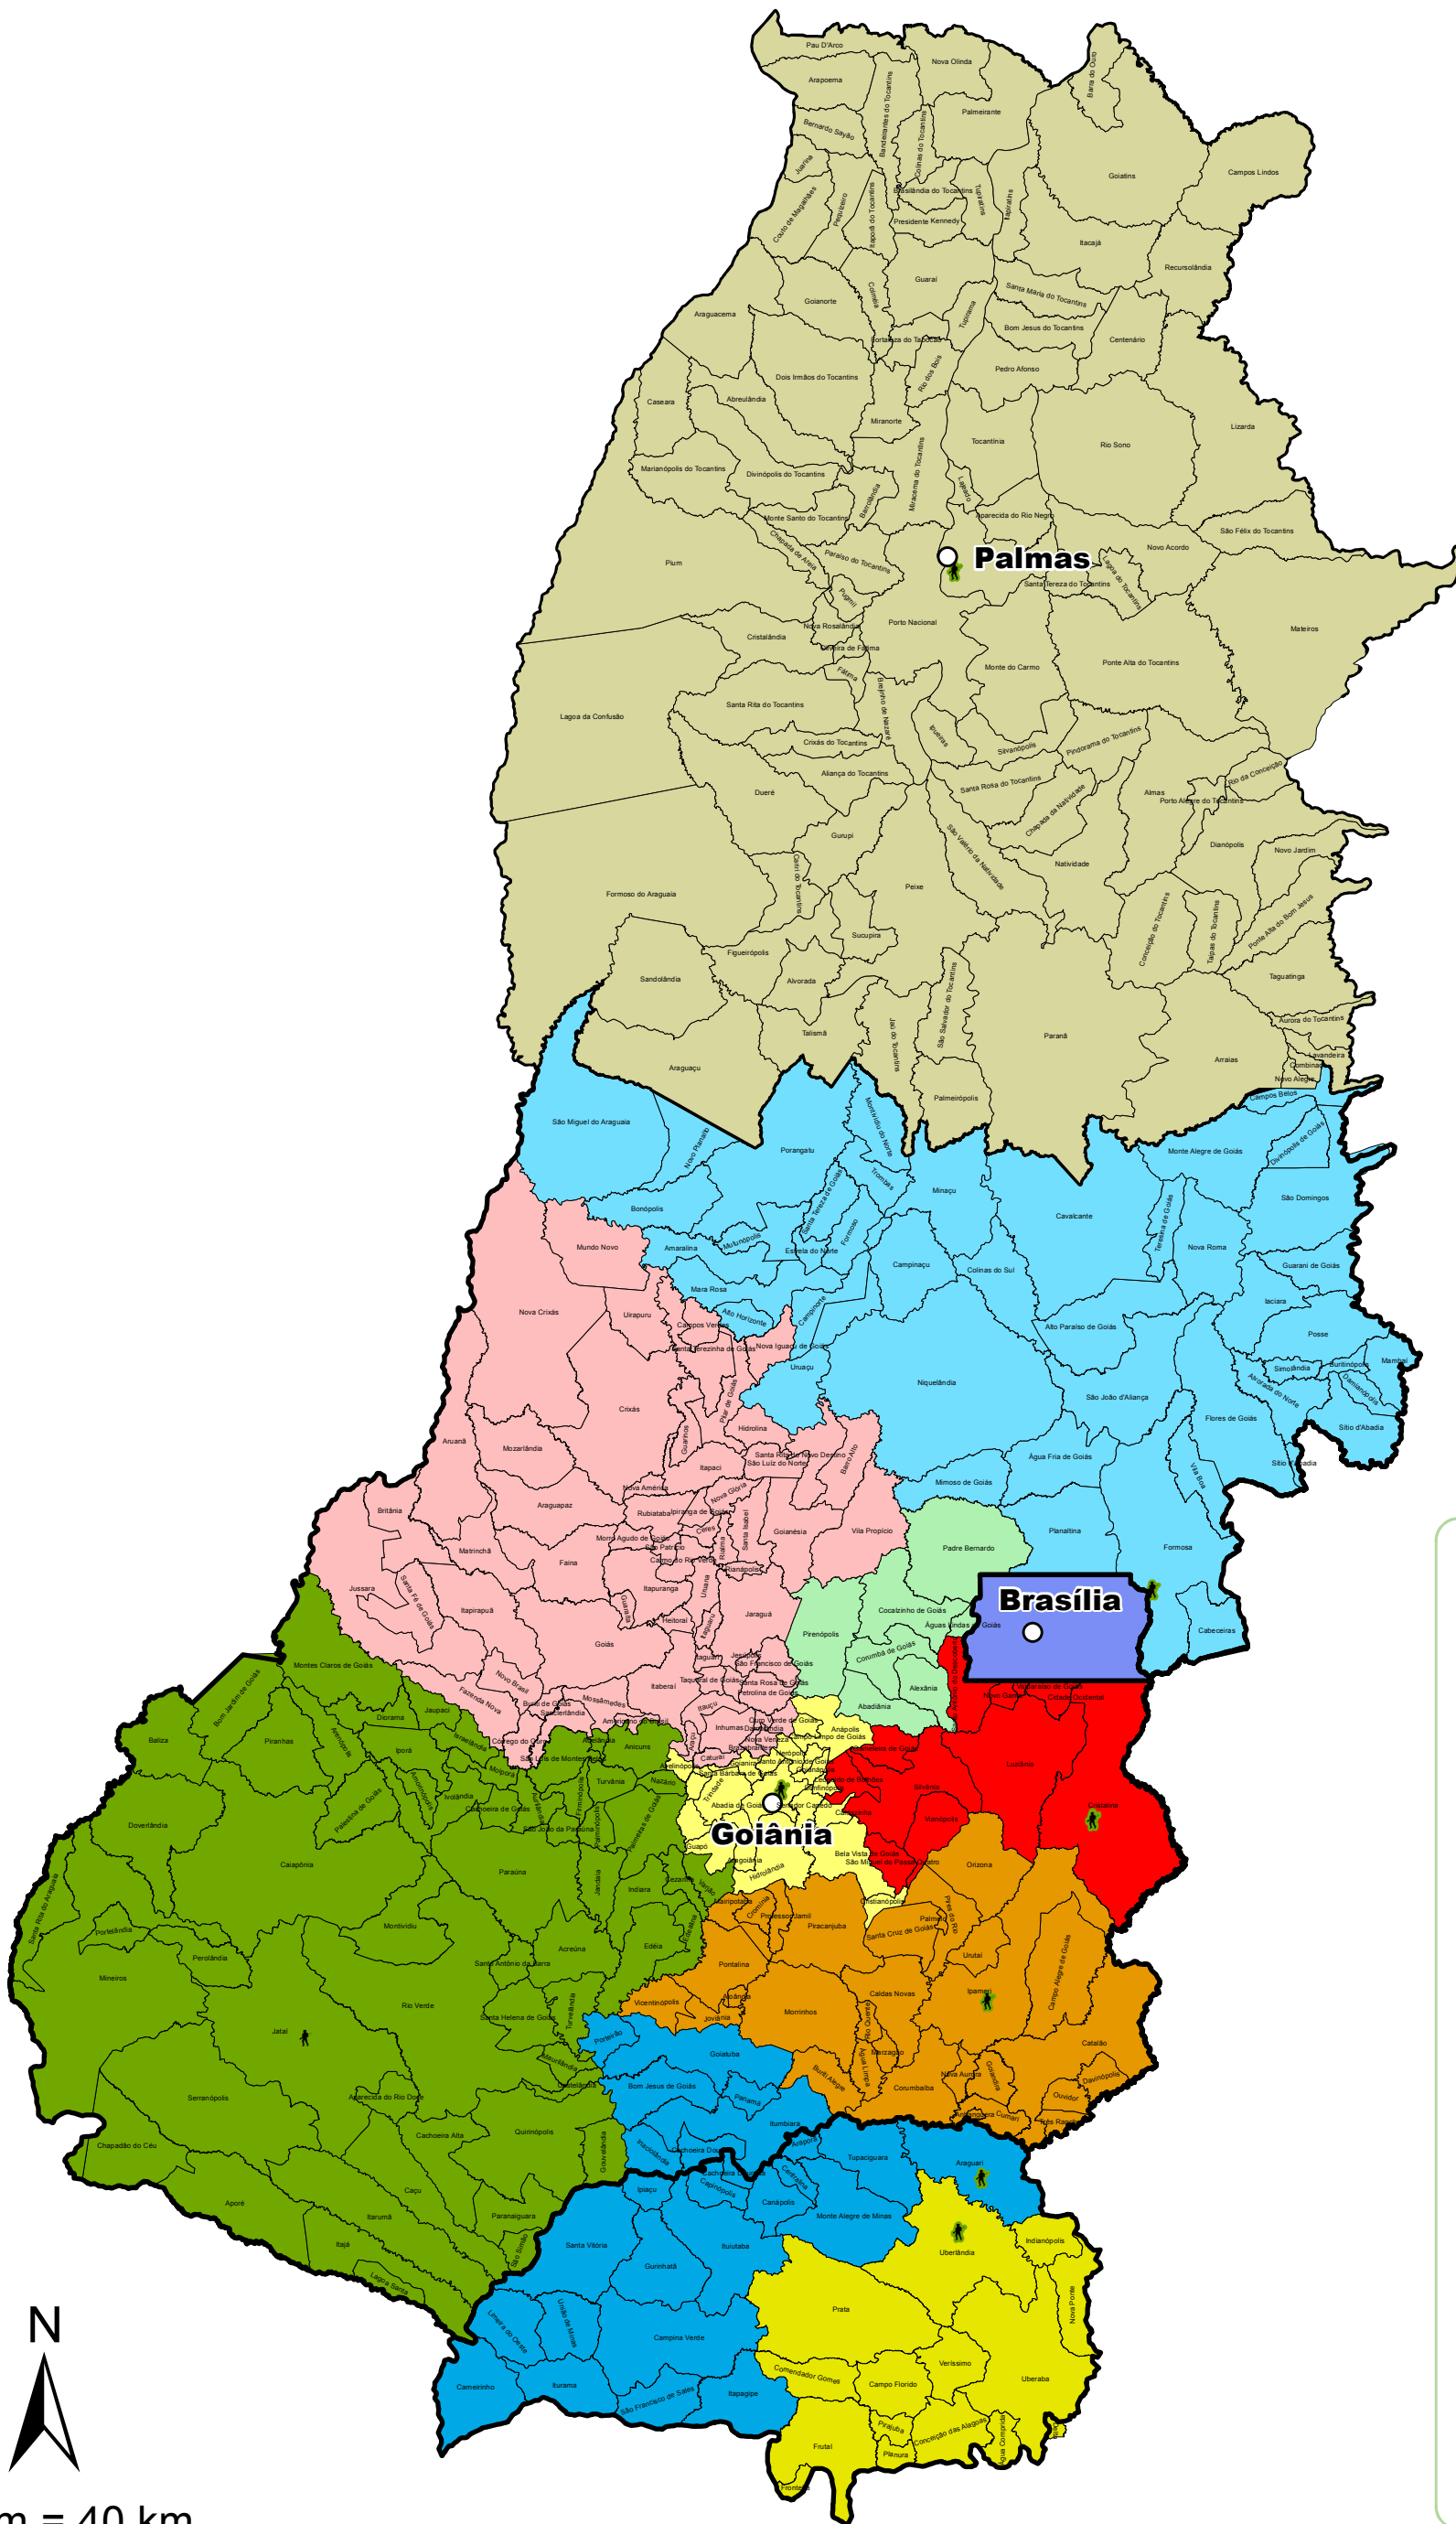

CMP - 11ª RM

ÁREAS DE JURISDIÇÃO - SisFPC/11

Legenda

- Capital
- 🌳 OM
- ▭ DF
- ▭ 22º BI
- ▭ 6º GMF
- ▭ 32º GAC
- ▭ 3º Esqd C Mec
- ▭ 3ª Bda Inf Mtz
- ▭ B Adm C Op Esp
- ▭ 41º BI Mtz
- ▭ 23ª Cia E Cmb
- ▭ 2º B Fv
- ▭ 36º BI Mec

1 cm = 40 km